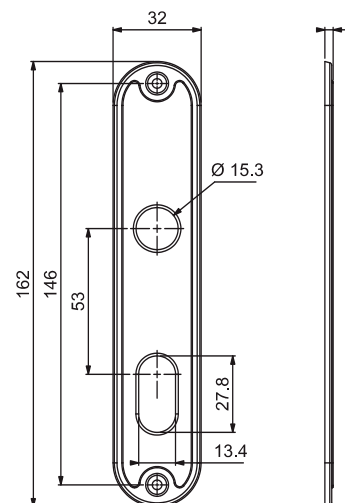

LINHA POP

ESPELHO FASHION

Fechadura Residencial
Porta de Bater

718E110

718E112

718E220

718E222

Broca 40 - Cilindro Monobloco 50mm
Atende a norma ABNT/NBR 14913

Cromado/INOX AT-Pintado Antique Pintado Branco

MAIOR RESISTÊNCIA / MAIOR DURABILIDADE

- Espelho de AÇO INOX
- Pino e Contra-pino de LATÃO

* Atende porta com espessura até 35mm

REFERÊNCIA

- 718E - externa
- 718I - interna
- 718B - banheiro

MAÇANETAS UTILIZADAS

- 110 / 112 (alavanca)
- 220 / 222 (bola)

CILINDRO	MEDIDA B
Cilindro 50	65mm
Medida máxima da cremalheira	