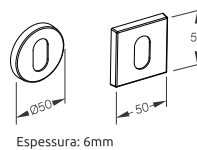

FECHADURA RESIDENCIAL

Portas de Correr
 Portas de Bater

CONTRA TESTA

1ª VOLTA

2ª VOLTA

ROSETA INOX

4145 BP55/CR
4345 BP/CR

4145 BP55/CR-Q
4345 BP/CR-Q

ROSETA ZAMAC

4145 BP55/ZCR
4345 BP/ZCR

4145 BP55/ZCR-Q
4345 BP/ZCR-Q

4145 BP55/ZCR-D
4345 BP/ZCR-D

IMPORTANTE

A fechadura 4145BP possui lingueta com trava universal. Em portas de correr, a porta só será trancada após completar a 2ª volta da chave.

ROSETAS
Broca 45 - Cilindro Monobloco 60/74/90mm

MAIOR RESISTÊNCIA / MAIOR DURABILIDADE

- Rosetas de AÇO INOX ou ZAMAC
- Cilindro e Tambor CROMADOS
- Contra testa e Chapa-testa de AÇO INOX
- Chave, Pino e Contra-pino de LATÃO

ESPESSURA DA MÁQUINA (A)

15,5mm

ESPESSURA MÁXIMA DA PORTA

CILINDRO	ROSETA ZAMAC	ROSETA ESTAMPADA
60mm	30mm	35mm
74mm	50mm	55mm
90mm	65mm	70mm

- Preto Fosco **NOVO**
- Rosé **NOVO**
- Cromo Acetinado
- Cromado / INOX
- Antique / Oxidado
- Latonado Oxidado
- Pintado Branco