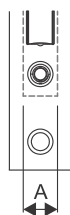

FECHADURA RESIDENCIAL

Portas de Correr
 Portas de Bater

CONTRA TESTA

1ª VOLTA

2ª VOLTA

ROSETA INOX

4145 BP55/CR
4345 BP/CR

4145 BP55/CR-Q
4345 BP/CR-Q

ROSETA ZAMAC

4145 BP55/ZCR
4345 BP/ZCR

4145 BP55/ZCR-Q
4345 BP/ZCR-Q

4145 BP55/ZCR-D
4345 BP/ZCR-D

IMPORTANTE

A fechadura 4145BP possui lingueta com trava universal. Em portas de correr, a porta só será trancada após completar a 2ª volta da chave.

ROSETAS
Broca 45 - Cilindro Monobloco 60/74/90mm

MAIOR RESISTÊNCIA / MAIOR DURABILIDADE

- Rosetas de AÇO INOX ou ZAMAC
- Cilindro e Tambor CROMADOS
- Contra testa e Chapa-testa de AÇO INOX
- Chave, Pino e Contra-pino de LATÃO

ESPESSURA DA MÁQUINA (A)

15,5mm

ESPESSURA MÁXIMA DA PORTA

CILINDRO	ROSETA ZAMAC	ROSETA ESTAMPADA
60mm	30mm	35mm
74mm	50mm	55mm
90mm	65mm	70mm

- Preto Fosco **NOVO**
- Rosé **NOVO**
- Cromo Acetinado
- Cromado / INOX
- Antique / Oxidado
- Latonado Oxidado
- Pintado Branco