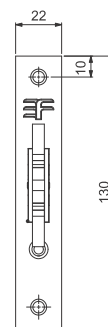

FECHADURA RESIDENCIAL

Portas de Correr
 Portas de Bater

CONTRA TESTA

1ª VOLTA

2ª VOLTA

ROSETA INOX

4145 BP55/CR
4345 BP/CR

4145 BP55/CR-Q
4345 BP/CR-Q

ROSETA ZAMAC

4145 BP55/ZCR
4345 BP/ZCR

4145 BP55/ZCR-Q
4345 BP/ZCR-Q

4145 BP55/ZCR-D
4345 BP/ZCR-D

IMPORTANTE

A fechadura 4145BP possui lingueta com trava universal. Em portas de correr, a porta só será trancada após completar a 2ª volta da chave.

ROSETAS
Broca 45 - Cilindro Monobloco 60/74/90mm

MAIOR RESISTÊNCIA / MAIOR DURABILIDADE

- Rosetas de AÇO INOX ou ZAMAC
- Cilindro e Tambor CROMADOS
- Contra testa e Chapa-testa de AÇO INOX
- Chave, Pino e Contra-pino de LATÃO

ESPESSURA DA MÁQUINA (A)

15,5mm

ESPESSURA MÁXIMA DA PORTA

CILINDRO	ROSETA ZAMAC	ROSETA ESTAMPADA
60mm	30mm	35mm
74mm	50mm	55mm
90mm	65mm	70mm

- Preto Fosco **NOVO**
- Rosé **NOVO**
- Cromo Acetinado
- Cromado / INOX
- Antique / Oxidado
- Latonado Oxidado
- Pintado Branco