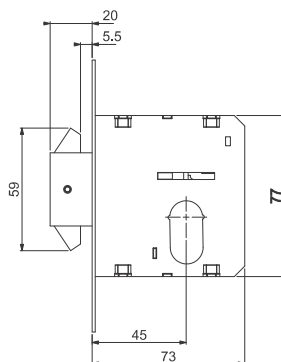

FECHADURA RESIDENCIAL

Portas de Correr
 Portas de Bater

CONTRA TESTA

1ª VOLTA

2ª VOLTA

ROSETA INOX

4145 BP55/CR
4345 BP/CR

4145 BP55/CR-Q
4345 BP/CR-Q

ROSETA ZAMAC

4145 BP55/ZCR
4345 BP/ZCR

4145 BP55/ZCR-Q
4345 BP/ZCR-Q

4145 BP55/ZCR-D
4345 BP/ZCR-D

IMPORTANTE

A fechadura 4145BP possui lingueta com trava universal. Em portas de correr, a porta só será trancada após completar a 2ª volta da chave.

ROSETAS
Broca 45 - Cilindro Monobloco 60/74/90mm

MAIOR RESISTÊNCIA / MAIOR DURABILIDADE

- Rosetas de AÇO INOX ou ZAMAC
- Cilindro e Tambor CROMADOS
- Contra testa e Chapa-testa de AÇO INOX
- Chave, Pino e Contra-pino de LATÃO

ESPESSURA DA MÁQUINA (A)

15,5mm

ESPESSURA MÁXIMA DA PORTA

CILINDRO	ROSETA ZAMAC	ROSETA ESTAMPADA
60mm	30mm	35mm
74mm	50mm	55mm
90mm	65mm	70mm

- Preto Fosco **NOVO**
- Rosé **NOVO**
- Cromo Acetinado
- Cromado / INOX
- Antique / Oxidado
- Latonado Oxidado
- Pintado Branco