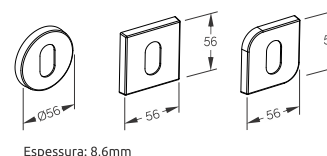

ROSETA ZAMAC

4145 BP55/ZCR
4345 BP/ZCR

4145 BP55/ZCR-Q
4345 BP/ZCR-Q

4145 BP55/ZCR-D
4345 BP/ZCR-D

IMPORTANTE

A fechadura 4145BP possui lingueta com trava universal. Em portas de correr, a porta só será trancada após completar a 2ª volta da chave.

ROSETAS
Broca 45 - Cilindro Monobloco 60/74/90mm

MAIOR RESISTÊNCIA / MAIOR DURABILIDADE

- Rosetas de AÇO INOX ou ZAMAC
- Cilindro e Tambor CROMADOS
- Contra testa e Chapa-testa de AÇO INOX
- Chave, Pino e Contra-pino de LATÃO

ESPESSURA DA MÁQUINA (A)

15,5mm

ESPESSURA MÁXIMA DA PORTA

CILINDRO	ROSETA ZAMAC	ROSETA ESTAMPADA
60mm	30mm	35mm
74mm	50mm	55mm
90mm	65mm	70mm

- Preto Fosco **NOVO**
- Rosé **NOVO**
- Cromo Acetinado
- Cromado / INOX
- Antique / Oxidado
- Latonado Oxidado
- Pintado Branco