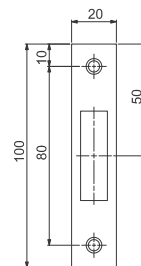

FECHADURA RESIDENCIAL

Portas de Correr
 Portas de Bater

CONTRA TESTA

1ª VOLTA

2ª VOLTA

ROSETA INOX

4145 BP55/CR
4345 BP/CR

4145 BP55/CR-Q
4345 BP/CR-Q

ROSETA ZAMAC

4145 BP55/ZCR
4345 BP/ZCR

4145 BP55/ZCR-Q
4345 BP/ZCR-Q

4145 BP55/ZCR-D
4345 BP/ZCR-D

IMPORTANTE

A fechadura 4145BP possui lingueta com trava universal. Em portas de correr, a porta só será trancada após completar a 2ª volta da chave.

ROSETAS
Broca 45 - Cilindro Monobloco 60/74/90mm

MAIOR RESISTÊNCIA / MAIOR DURABILIDADE

- Rosetas de AÇO INOX ou ZAMAC
- Cilindro e Tambor CROMADOS
- Contra testa e Chapa-testa de AÇO INOX
- Chave, Pino e Contra-pino de LATÃO

ESPESSURA DA MÁQUINA (A)

15,5mm

ESPESSURA MÁXIMA DA PORTA

CILINDRO	ROSETA ZAMAC	ROSETA ESTAMPADA
60mm	30mm	35mm
74mm	50mm	55mm
90mm	65mm	70mm

- Preto Fosco **NOVO**
- Rosé **NOVO**
- Cromo Acetinado
- Cromado / INOX
- Antique / Oxidado
- Latonado Oxidado
- Pintado Branco